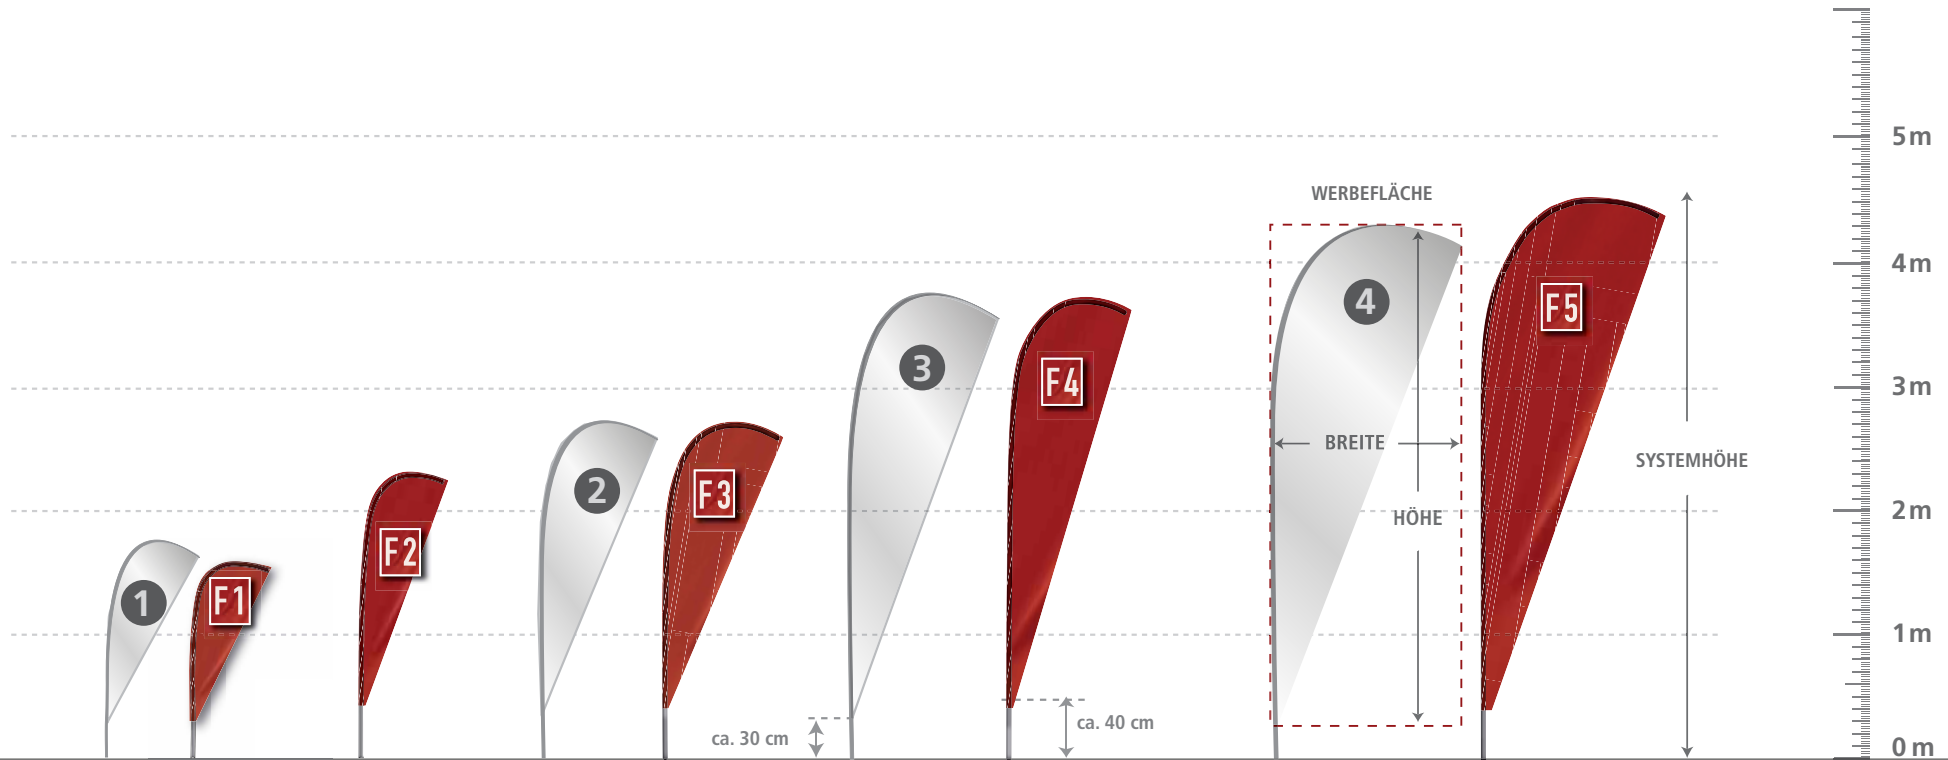

FLÜGELFORM

Vergleich nicht mehr verfügbare Systeme/ neue Systeme

nicht mehr verfügbare Systeme

neue Systeme

WERBEFLÄCHE (BREITE X HÖHE)	SYSTEMHÖHEN
51 x 144 cm	1,75 m
78 x 213 cm	2,50 m
120 x 293 cm	3,30 m
152 x 365 cm	4,00 m

ERSATZ-SYSTEM

- 1 >>>>>>>>
- 2 >>>>>>>>
- 3 >>>>>>>>
- 4 >>>>>>>>

SYSTEMHÖHEN	WERBEFLÄCHE (BREITE X HÖHE)
1,58 m	65 x 120 cm
2,30 m	72 x 190 cm
2,70 m	97 x 230 cm
3,70 m	100 x 330 cm
4,50 m	148 x 410 cm