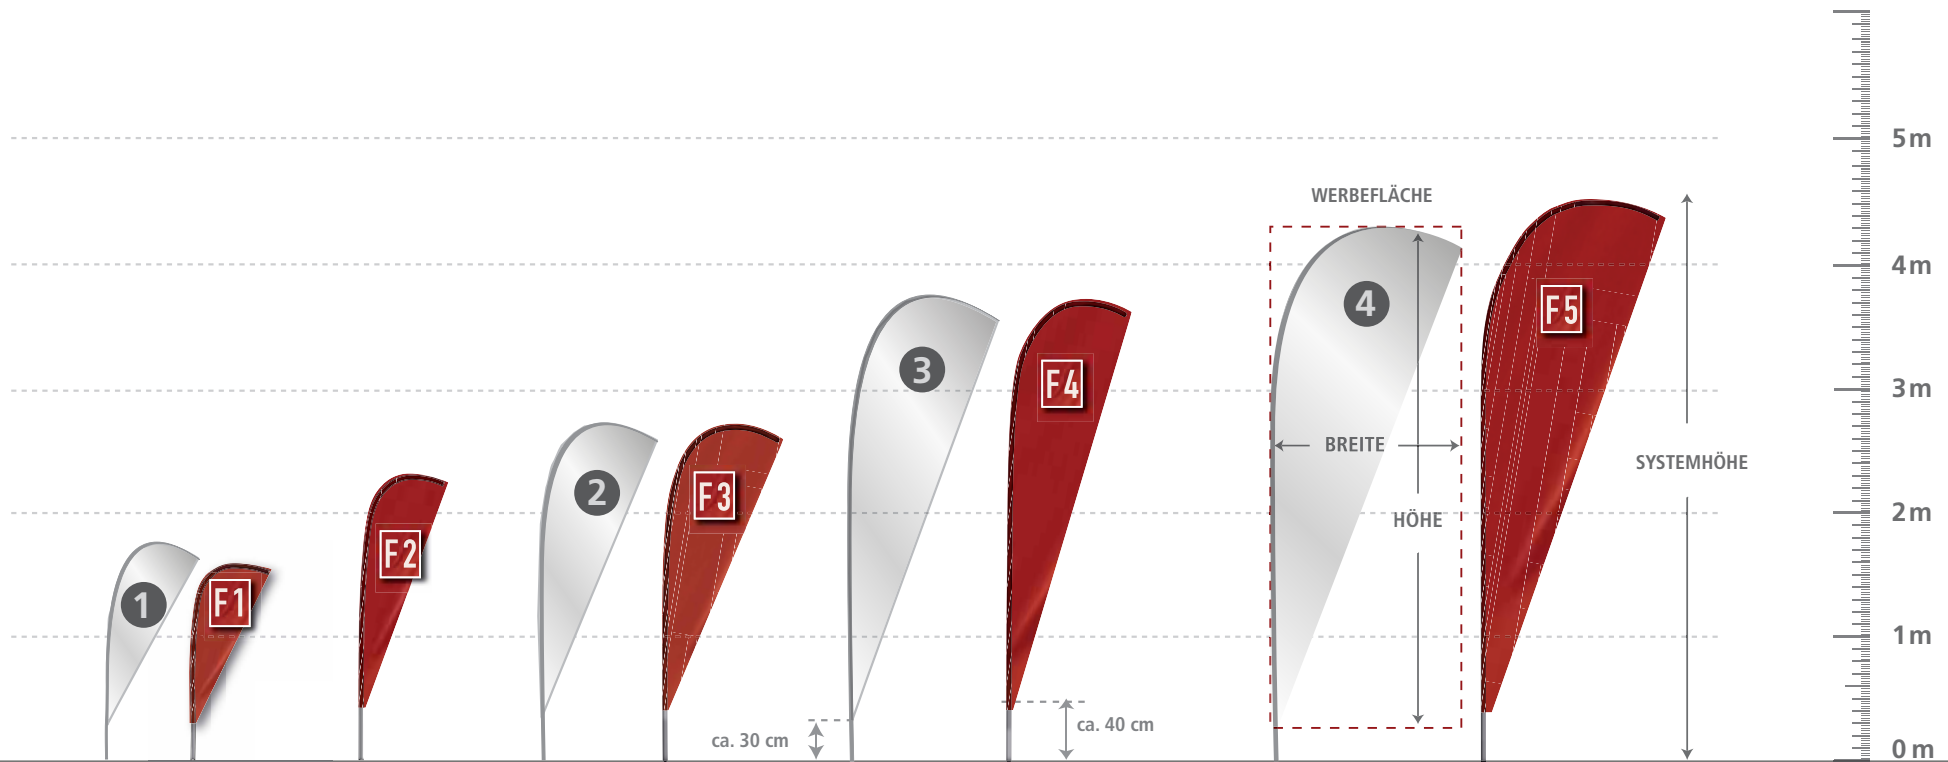

FLÜGELFORM

Vergleich nicht mehr verfügbare Systeme/ neue Systeme

nicht mehr verfügbare Systeme

neue Systeme

WERBEFLÄCHE (BREITE X HÖHE)	SYSTEMHÖHEN
51 x 144 cm	1,75 m
78 x 213 cm	2,50 m
120 x 293 cm	3,30 m
152 x 365 cm	4,00 m

ERSATZ-SYSTEM

- 1 >>>>>>>>
- 2 >>>>>>>>
- 3 >>>>>>>>
- 4 >>>>>>>>

SYSTEMHÖHEN	WERBEFLÄCHE (BREITE X HÖHE)
1,58 m	65 x 120 cm
2,30 m	72 x 190 cm
2,70 m	97 x 230 cm
3,70 m	100 x 330 cm
4,50 m	148 x 410 cm