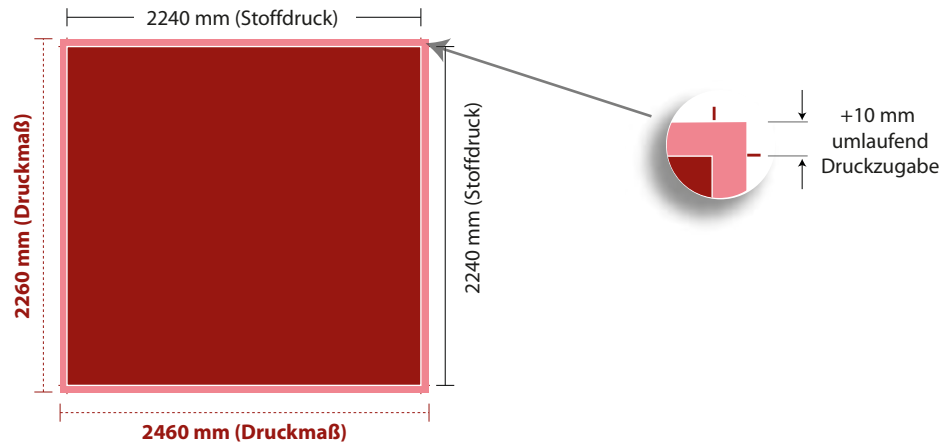

TF 2x3 ohne Seiten

Stoffdruck: 1510 x 2240 mm
Druckmaß: 1530 x 2260 mm

TF 2x3 mit Seiten

Stoffdruck: 2110 x 2240 mm
Druckmaß: 2130 x 2260 mm

MERKEN

Legen Sie immer ihre Grafik im kompletten Druckmaß an! (Stoffdruck + Zugabe)

TF3 x 3 ohne Seiten

linke und rechte Seite ohne Stoffdruck

Stoffdruck: 2240 x 2240 mm

Druckmaß: 2260 x 2260 mm

TF3 x 3 mit Seiten

linke und rechte Seite mit Stoffdruck

Stoffdruck: 2840 x 2240 mm

Druckmaß: 2860 x 2260 mm

TF 4 x 3 ohne Seiten

linke und rechte Seite ohne Stoffdruck

Stoffdruck: 2970 x 2240 mm

Druckmaß: 2990 x 2260 mm

TF 4 x 3 mit Seiten

linke und rechte Seite mit Stoffdruck

Stoffdruck: 3570 x 2240 mm

Druckmaß: 3590 x 2260 mm

TF5 x 3 ohne Seiten

linke und rechte Seite ohne Stoffdruck

Stoffdruck: 3700 x 2240 mm
Druckmaß: 3720 x 2260 mm

TF5 x 3 mit Seiten

linke und rechte Seite mit Stoffdruck

Stoffdruck: 4300 x 2240 mm
Druckmaß: 4320 x 2260 mm