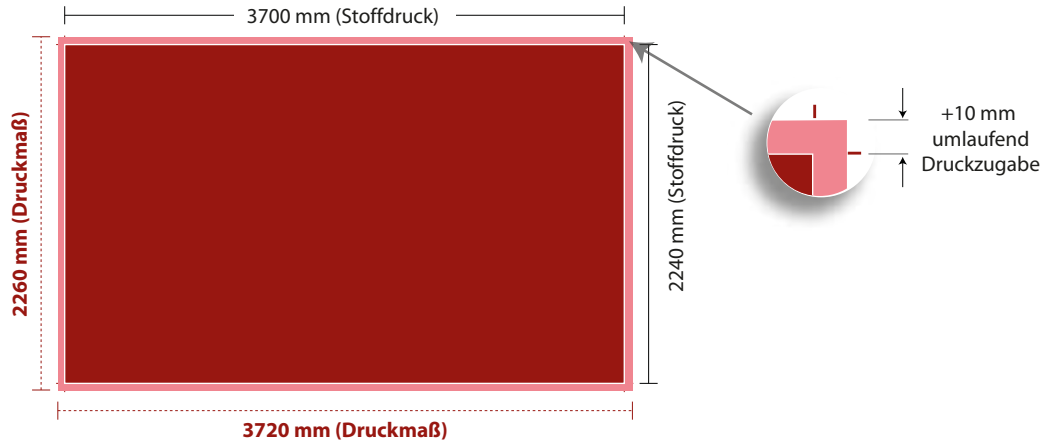

MERKEN

Legen Sie immer ihre Grafik im kompletten Druckmaß an! (Stoffdruck + Zugabe)

TF 5 x 3 Textil-Faltwand 5 x 3

Technische Details
Außenmaße des Systems: 3700 x 300 x 2240 mm (B/T/H)
Maße der Verpackungseinheit : 440 x 430 x 900 mm (B/L/H)
Gewicht der Verpackungseinheit: 17,1 kg (inkl. Transportkoffer)

TF5 x 3 ohne Seiten

linke und rechte Seite ohne Stoffdruck

Stoffdruck: 3700 x 2240 mm
Druckmaß: 3720 x 2260 mm

TF5 x 3 mit Seiten

linke und rechte Seite mit Stoffdruck

Stoffdruck: 4300 x 2240 mm
Druckmaß: 4320 x 2260 mm