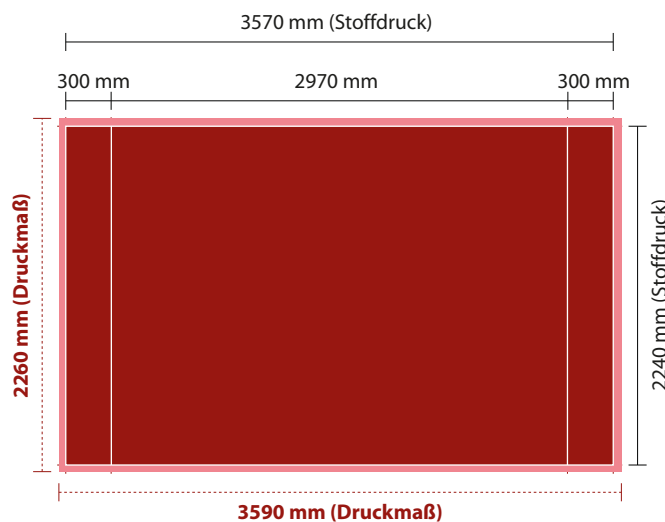

TF 4 x 3 ohne Seiten

linke und rechte Seite ohne Stoffdruck

Stoffdruck: 2970 x 2240 mm

Druckmaß: 2990 x 2260 mm

TF 4 x 3 mit Seiten

linke und rechte Seite mit Stoffdruck

Stoffdruck: 3570 x 2240 mm

Druckmaß: 3590 x 2260 mm

TF5 x 3 ohne Seiten

linke und rechte Seite ohne Stoffdruck

Stoffdruck: 3700 x 2240 mm
Druckmaß: 3720 x 2260 mm

TF5 x 3 mit Seiten

linke und rechte Seite mit Stoffdruck

Stoffdruck: 4300 x 2240 mm
Druckmaß: 4320 x 2260 mm