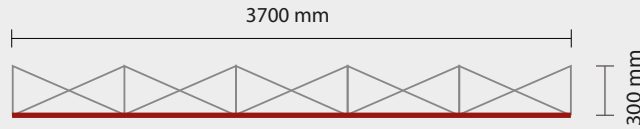

TF 5 x 3 Textil-Faltwand 5 x 3

Technische Details
Außenmaße des Systems: 3700 x 300 x 2240 mm (B/T/H)
Maße der Verpackungseinheit : 440 x 430 x 900 mm (B/L/H)
Gewicht der Verpackungseinheit: 17,1 kg (inkl. Transportkoffer)

TF5 x 3 ohne Seiten

linke und rechte Seite ohne Stoffdruck

Stoffdruck: 3700 x 2240 mm
Druckmaß: 3720 x 2260 mm