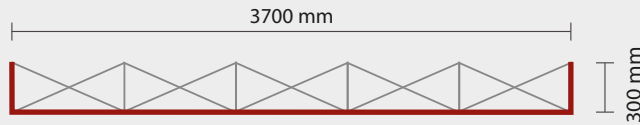

TF5 x 3 ohne Seiten

linke und rechte Seite ohne Stoffdruck

Stoffdruck: 3700 x 2240 mm
Druckmaß: 3720 x 2260 mm

TF5 x 3 mit Seiten

linke und rechte Seite mit Stoffdruck

Stoffdruck: 4300 x 2240 mm
Druckmaß: 4320 x 2260 mm