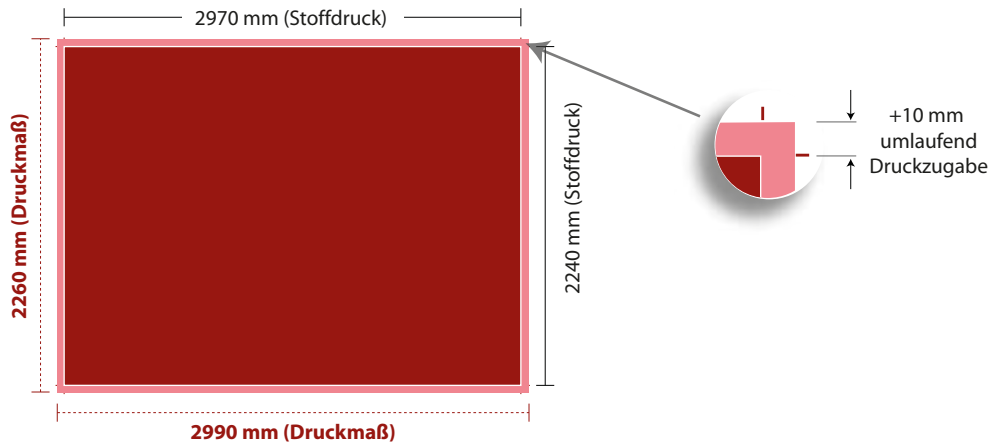

TF 4 x 3 Textil-Faltwand 4 x 3

Technische Details	Außenmaße des Systems:	2970 x 300 x 2240 mm (B/T/H)
	Maße der Verpackungseinheit :	440 x 430 x 900 mm (B/L/H)
	Gewicht der Verpackungseinheit:	17,1 kg (inkl. Transportkoffer)

TF 4 x 3 ohne Seiten

linke und rechte Seite ohne Stoffdruck

Stoffdruck: 2970 x 2240 mm

Druckmaß: 2990 x 2260 mm

TF 4 x 3 mit Seiten

linke und rechte Seite mit Stoffdruck

Stoffdruck: 3570 x 2240 mm

Druckmaß: 3590 x 2260 mm