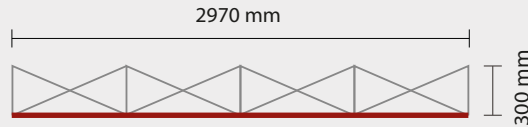

TF 4 x 3 Textil-Faltwand 4 x 3

Technische Details	Außenmaße des Systems:	2970 x 300 x 2240 mm (B/T/H)
	Maße der Verpackungseinheit :	440 x 430 x 900 mm (B/L/H)
	Gewicht der Verpackungseinheit:	17,1 kg (inkl. Transportkoffer)

TF 4 x 3 ohne Seiten

linke und rechte Seite ohne Stoffdruck

Stoffdruck: 2970 x 2240 mm

Druckmaß: 2990 x 2260 mm