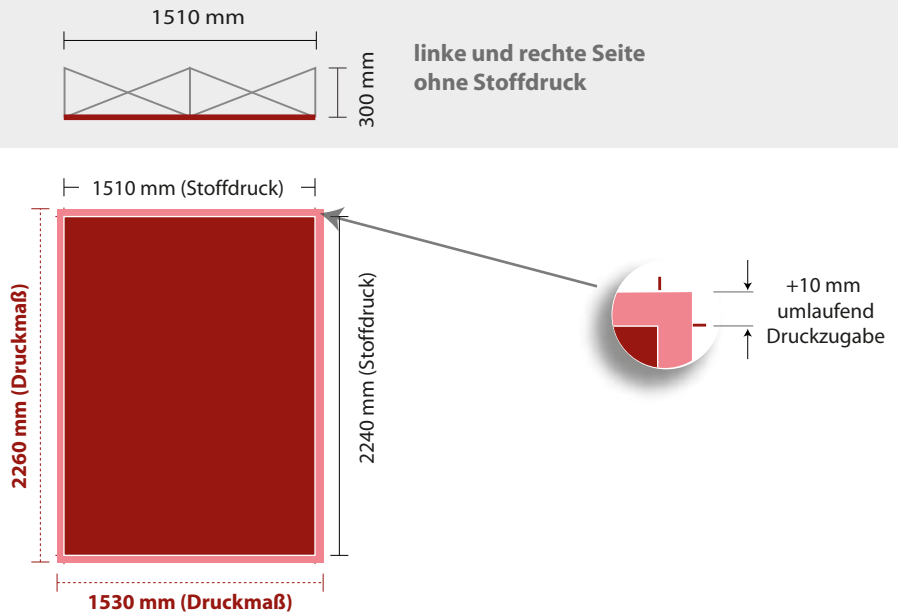

TF 2 x 3 Textil-Faltwand 2 x 3

Technische Details
Außenmaße des Systems: 1510 x 300 x 2240 mm (B/T/H)
Maße der Verpackungseinheit : 440 x 430 x 900 mm (B/L/H)
Gewicht der Verpackungseinheit: 14,8 kg (inkl. Transportkoffer)

TF 2x3 ohne Seiten

Stoffdruck: 1510 x 2240 mm
Druckmaß: 1530 x 2260 mm

TF 2x3 mit Seiten

Stoffdruck: 2110 x 2240 mm
Druckmaß: 2130 x 2260 mm

MERKEN

Legen Sie immer ihre Grafik im kompletten Druckmaß an! (Stoffdruck + Zugabe)

TF3 x 3 ohne Seiten

linke und rechte Seite ohne Stoffdruck

Stoffdruck: 2240 x 2240 mm

Druckmaß: 2260 x 2260 mm

TF3 x 3 mit Seiten

linke und rechte Seite mit Stoffdruck

Stoffdruck: 2840 x 2240 mm

Druckmaß: 2860 x 2260 mm

TF5 x 3 ohne Seiten

linke und rechte Seite ohne Stoffdruck

Stoffdruck: 3700 x 2240 mm
Druckmaß: 3720 x 2260 mm

TF5 x 3 mit Seiten

linke und rechte Seite mit Stoffdruck

Stoffdruck: 4300 x 2240 mm
Druckmaß: 4320 x 2260 mm