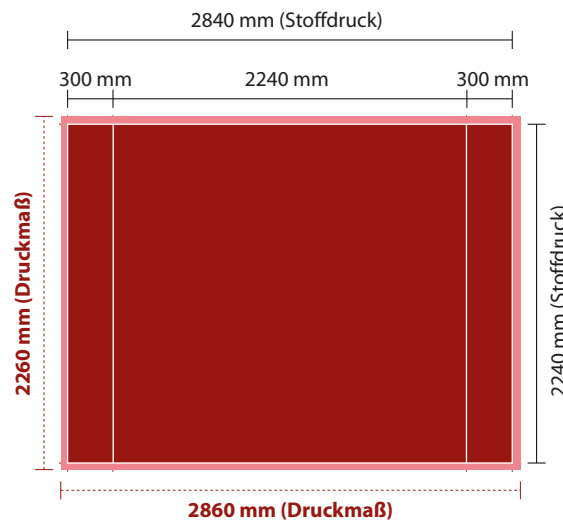

TF 2x3 ohne Seiten

Stoffdruck: 1510 x 2240 mm
Druckmaß: 1530 x 2260 mm

TF 2x3 mit Seiten

Stoffdruck: 2110 x 2240 mm
Druckmaß: 2130 x 2260 mm

MERKEN

Legen Sie immer ihre Grafik im kompletten Druckmaß an! (Stoffdruck + Zugabe)

TF3 x 3 ohne Seiten

linke und rechte Seite ohne Stoffdruck

Stoffdruck: 2240 x 2240 mm

Druckmaß: 2260 x 2260 mm

TF3 x 3 mit Seiten

linke und rechte Seite mit Stoffdruck

Stoffdruck: 2840 x 2240 mm

Druckmaß: 2860 x 2260 mm

MERKEN

Legen Sie immer ihre Grafik im kompletten Druckmaß an! (Stoffdruck + Zugabe)

Schnellübersicht Datencheck

- ✓ Druckmaß beachtet
- ✓ PDF/X1a-Standard
- ✓ CMYK-Farbraum
- ✓ ausreichend Auflösung
- ✓ Alle Schriften zu Kurven gewandelt
- ✓ Beschnittmarken sind außerhalb des Druckmaßes

TF 4 x 3 ohne Seiten

linke und rechte Seite ohne Stoffdruck

Stoffdruck: 2970 x 2240 mm

Druckmaß: 2990 x 2260 mm

TF 4 x 3 mit Seiten

linke und rechte Seite mit Stoffdruck

Stoffdruck: 3570 x 2240 mm

Druckmaß: 3590 x 2260 mm