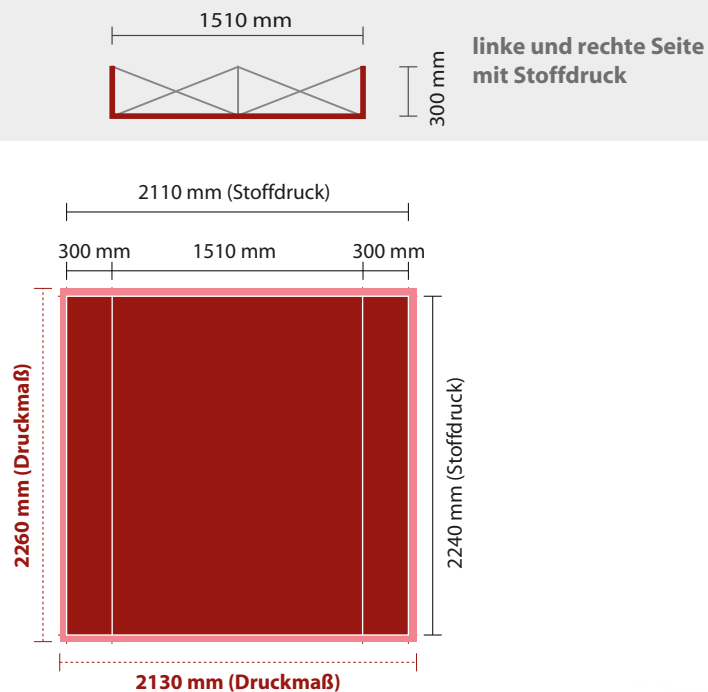

TF 2 x 3 Textil-Faltwand 2 x 3

Technische Details
Außenmaße des Systems: 1510 x 300 x 2240 mm (B/T/H)
Maße der Verpackungseinheit : 440 x 430 x 900 mm (B/L/H)
Gewicht der Verpackungseinheit: 14,8 kg (inkl. Transportkoffer)

TF 2x3 ohne Seiten

Stoffdruck: 1510 x 2240 mm
Druckmaß: 1530 x 2260 mm

TF 2x3 mit Seiten

Stoffdruck: 2110 x 2240 mm
Druckmaß: 2130 x 2260 mm

MERKEN

Legen Sie immer ihre Grafik im kompletten Druckmaß an! (Stoffdruck + Zugabe)

TF3 x 3 ohne Seiten

linke und rechte Seite ohne Stoffdruck

Stoffdruck: 2240 x 2240 mm

Druckmaß: 2260 x 2260 mm

TF3 x 3 mit Seiten

linke und rechte Seite mit Stoffdruck

Stoffdruck: 2840 x 2240 mm

Druckmaß: 2860 x 2260 mm

TF5 x 3 ohne Seiten

linke und rechte Seite ohne Stoffdruck

Stoffdruck: 3700 x 2240 mm
Druckmaß: 3720 x 2260 mm

TF5 x 3 mit Seiten

linke und rechte Seite mit Stoffdruck

Stoffdruck: 4300 x 2240 mm
Druckmaß: 4320 x 2260 mm