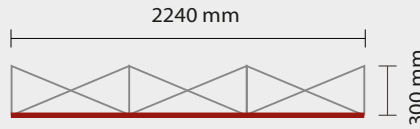

TF 3 x 3 Textil-Faltwand 3 x 3

Technische Details
Außenmaße des Systems: 2240 x 300 x 2240 mm (B/T/H)
Maße der Verpackungseinheit : 440 x 430 x 900 mm (B/L/H)
Gewicht der Verpackungseinheit: 14,8 kg (inkl. Transportkoffer)

TF3 x 3 ohne Seiten

linke und rechte Seite ohne Stoffdruck

Stoffdruck: 2240 x 2240 mm

Druckmaß: 2260 x 2260 mm