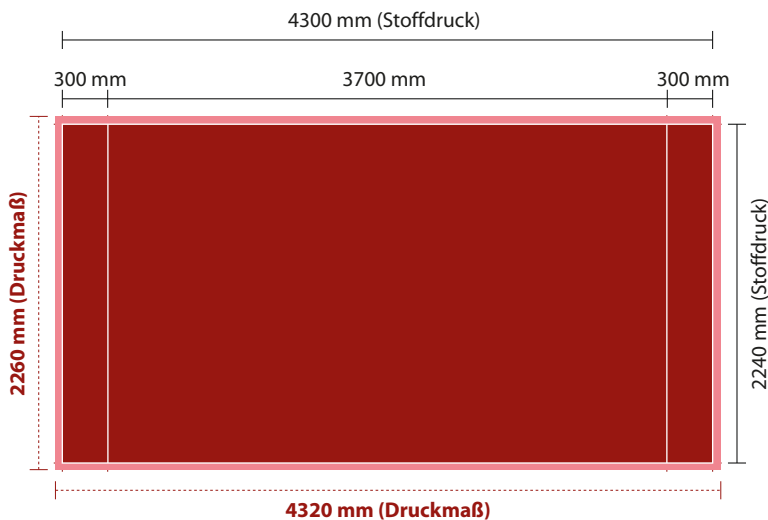

TF5 x 3 ohne Seiten

linke und rechte Seite ohne Stoffdruck

Stoffdruck: 3700 x 2240 mm
Druckmaß: 3720 x 2260 mm

TF5 x 3 mit Seiten

linke und rechte Seite mit Stoffdruck

Stoffdruck: 4300 x 2240 mm
Druckmaß: 4320 x 2260 mm

Schnellübersicht Datencheck

MERKEN

Legen Sie immer ihre Grafik im kompletten Druckmaß an! (Stoffdruck + Zugabe)

- ✓ Druckmaß beachtet
- ✓ PDF/X1a-Standard
- ✓ CMYK-Farbraum
- ✓ ausreichend Auflösung
- ✓ Alle Schriften zu Kurven gewandelt
- ✓ Beschnittmarken sind außerhalb des Druckmaßes