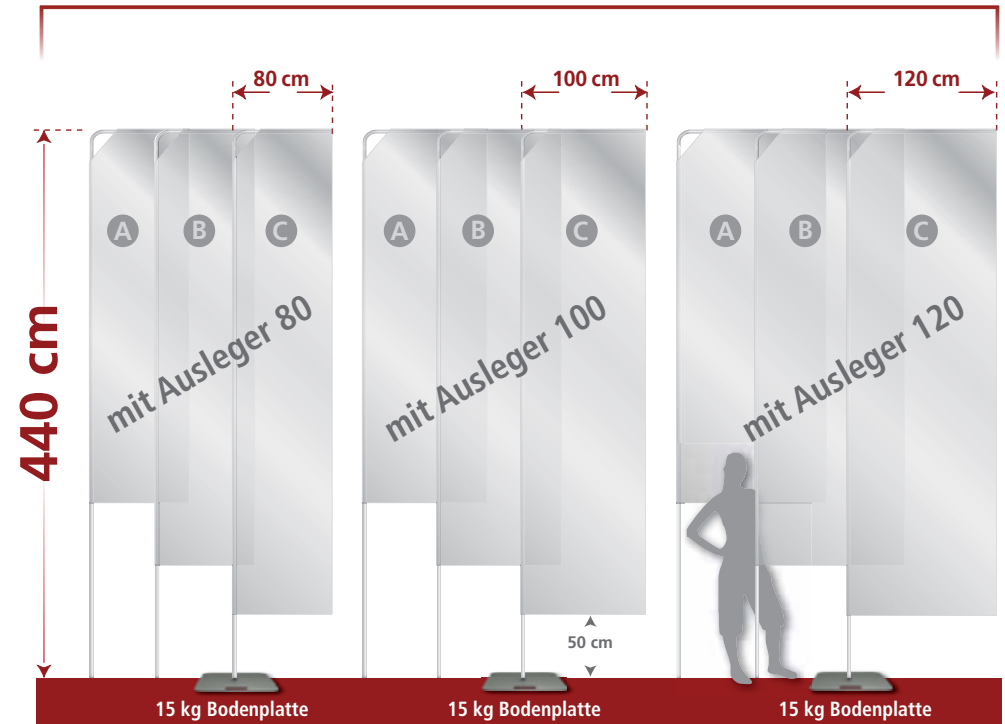

	Breite	Fahnenhöhe	Breite	Fahnenhöhe	Breite	Fahnenhöhe	Breite	Fahnenhöhe
A	60	200	80	200	100	200	120	250
B	60	250	80	250	100	250	—	—

GRÖSSE M4 SYSTEMHÖHE 350 cm

Fahnenmaße

	Breite	Fahnenhöhe	Breite	Fahnenhöhe	Breite	Fahnenhöhe
A	80	200	100	200	120	250
B	80	250	100	250	120	300
C	80	300	100	300	—	—

Lieferumfang pro Komplettsystem: Fahnen-Steck-System aus eloxiertem Aluminium, Bodenplatte mit Rotator, 6-C-Digitaldruck auf Fahnenstoff

Die Fahnenmasthöhen sind Zirka-Maße. Je nach Bodenhalterung geben Sie ca. 3-7 cm zu der Fahnenmasthöhe hinzu. Abweichungen von den hier angegebenen Größen können auftreten.

Vor Erstellung der Druckdaten lesen Sie folgendes PDF:

Layouthinweise & Beschnittzugaben für mobile Fahnen

MOBILE FAHNEN

Die 6 Systemgrößen

GRÖSSE 5 GRÖSSE 6

Seite 3/3

GRÖSSE M5 SYSTEMHÖHE 410 cm

Fahnenmaße

	Breite	Fahnenhöhe	Breite	Fahnenhöhe	Breite	Fahnenhöhe
A	80	250	100	250	120	250
B	80	300	100	300	120	300
C	80	360	100	360	120	360

GRÖSSE M6 SYSTEMHÖHE 440 cm

Fahnenmaße

	Breite	Fahnenhöhe	Breite	Fahnenhöhe	Breite	Fahnenhöhe
A	80	300	100	300	120	300
B	80	350	100	350	120	350
C	80	390	100	390	120	390