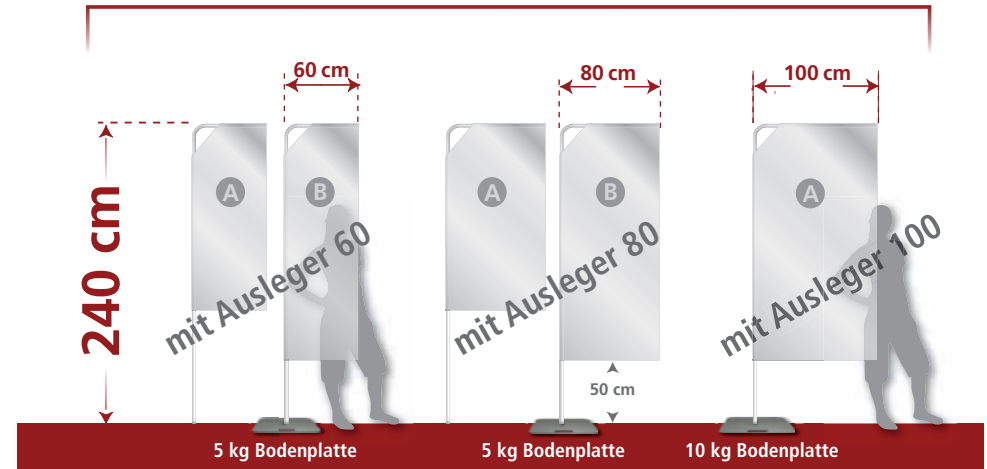

Vor Erstellung der Druckdaten lesen Sie folgendes PDF:

Layouthinweise & Beschnittzugaben für mobile Fahnen

MOBILE FAHNEN

Die 6 Systemgrößen

GRÖSSE GRÖSSE

1

2

Seite 1/3

GRÖSSE SYSTEMHÖHE
M1 190 cm

Fahnenmaße

	Breite	Fahnenhöhe	Breite	Fahnenhöhe
A	60 x	150 cm	80 x	150 cm

GRÖSSE SYSTEMHÖHE
M2 240 cm

Fahnenmaße

	Breite	Fahnenhöhe	Breite	Fahnenhöhe	Breite	Fahnenhöhe
A	60 x	150 cm	80 x	150 cm	100 x	190 cm
B	60 x	190 cm	80 x	190 cm	—	—

Lieferumfang pro Komplettsystem: Fahnen-Steck-System aus eloxiertem Aluminium, Bodenplatte mit Rotator, 6-C-Digitaldruck auf Fahnenstoff

Die Fahnenmasthöhen sind Zirka-Maße. Je nach Bodenhalterung geben Sie ca. 3-7 cm zu der Fahnenmasthöhe hinzu. Abweichungen von den hier angegebenen Größen können auftreten.

	Breite	Fahnenhöhe	Breite	Fahnenhöhe	Breite	Fahnenhöhe	Breite	Fahnenhöhe
A	60	200	80	200	100	200	120	250
B	60	250	80	250	100	250	—	—

GRÖSSE M4 SYSTEMHÖHE 350 cm

Fahnenmaße

	Breite	Fahnenhöhe	Breite	Fahnenhöhe	Breite	Fahnenhöhe
A	80	200	100	200	120	250
B	80	250	100	250	120	300
C	80	300	100	300	—	—