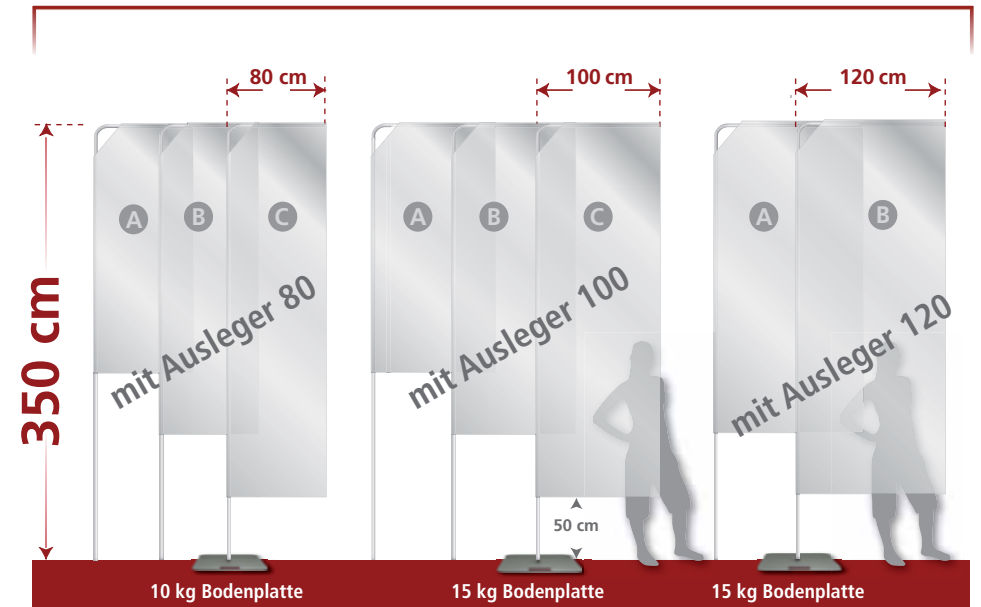

GRÖSSE SYSTEMHÖHE
M1 190 cm

Fahnenmaße

	Breite	Fahnenhöhe	Breite	Fahnenhöhe
A	60 x	150 cm	80 x	150 cm

GRÖSSE SYSTEMHÖHE
M2 240 cm

Fahnenmaße

	Breite	Fahnenhöhe	Breite	Fahnenhöhe	Breite	Fahnenhöhe
A	60 x	150 cm	80 x	150 cm	100 x	190 cm
B	60 x	190 cm	80 x	190 cm	—	—

Lieferumfang pro Komplettsystem: Fahnen-Steck-System aus eloxiertem Aluminium, Bodenplatte mit Rotator, 6-C-Digitaldruck auf Fahnenstoff

Die Fahnenmasthöhen sind Zirka-Maße. Je nach Bodenhalterung geben Sie ca. 3-7 cm zu der Fahnenmasthöhe hinzu. Abweichungen von den hier angegebenen Größen können auftreten.

Vor Erstellung der Druckdaten lesen Sie folgendes PDF:

MOBILE FAHNEN

Die 6 Systemgrößen

GRÖSSE 3 GRÖSSE 4

Layouthinweise & Beschnittzugaben für mobile Fahnen

Seite 2/3

GRÖSSE M3 SYSTEMHÖHE 300 cm

Fahnenmaße

	Breite	Fahnenhöhe	Breite	Fahnenhöhe	Breite	Fahnenhöhe	Breite	Fahnenhöhe
A	60	200	80	200	100	200	120	250
B	60	250	80	250	100	250	—	—

GRÖSSE M4 SYSTEMHÖHE 350 cm

Fahnenmaße

	Breite	Fahnenhöhe	Breite	Fahnenhöhe	Breite	Fahnenhöhe
A	80	200	100	200	120	250
B	80	250	100	250	120	300
C	80	300	100	300	—	—