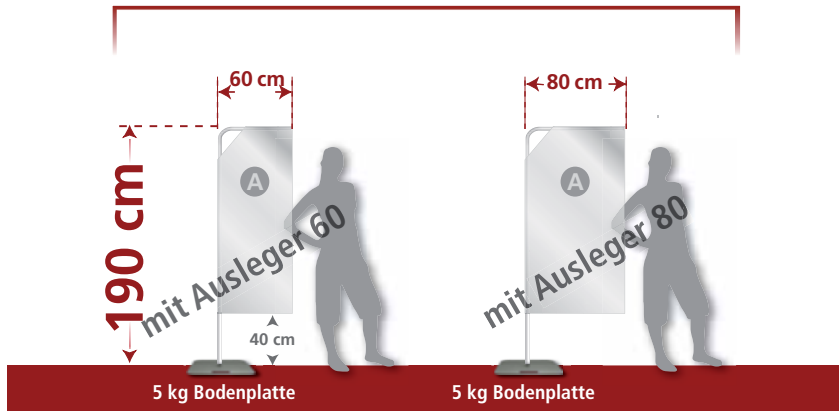

Vor Erstellung der Druckdaten lesen Sie folgendes PDF:

Layouthinweise & Beschnittzugaben für mobile Fahnen

MOBILE FAHNEN

Die 6 Systemgrößen

GRÖSSE GRÖSSE

1

2

Seite 1/3

GRÖSSE SYSTEMHÖHE
M1 190 cm

Fahnenmaße

	Breite	Fahnenhöhe	Breite	Fahnenhöhe
A	60 x	150 cm	80 x	150 cm

GRÖSSE SYSTEMHÖHE
M2 240 cm

Fahnenmaße

	Breite	Fahnenhöhe	Breite	Fahnenhöhe	Breite	Fahnenhöhe
A	60 x	150 cm	80 x	150 cm	100 x	190 cm
B	60 x	190 cm	80 x	190 cm	—	—

Lieferumfang pro Komplettsystem: Fahnen-Steck-System aus eloxiertem Aluminium, Bodenplatte mit Rotator, 6-C-Digitaldruck auf Fahnenstoff

Die Fahnenmasthöhen sind Zirka-Maße. Je nach Bodenhalterung geben Sie ca. 3-7 cm zu der Fahnenmasthöhe hinzu. Abweichungen von den hier angegebenen Größen können auftreten.

	Breite	Fahnenhöhe	Breite	Fahnenhöhe	Breite	Fahnenhöhe	Breite	Fahnenhöhe
A	60	200	80	200	100	200	120	250
B	60	250	80	250	100	250	—	—

GRÖSSE M4 SYSTEMHÖHE 350 cm

Fahnenmaße

	Breite	Fahnenhöhe	Breite	Fahnenhöhe	Breite	Fahnenhöhe
A	80	200	100	200	120	250
B	80	250	100	250	120	300
C	80	300	100	300	—	—