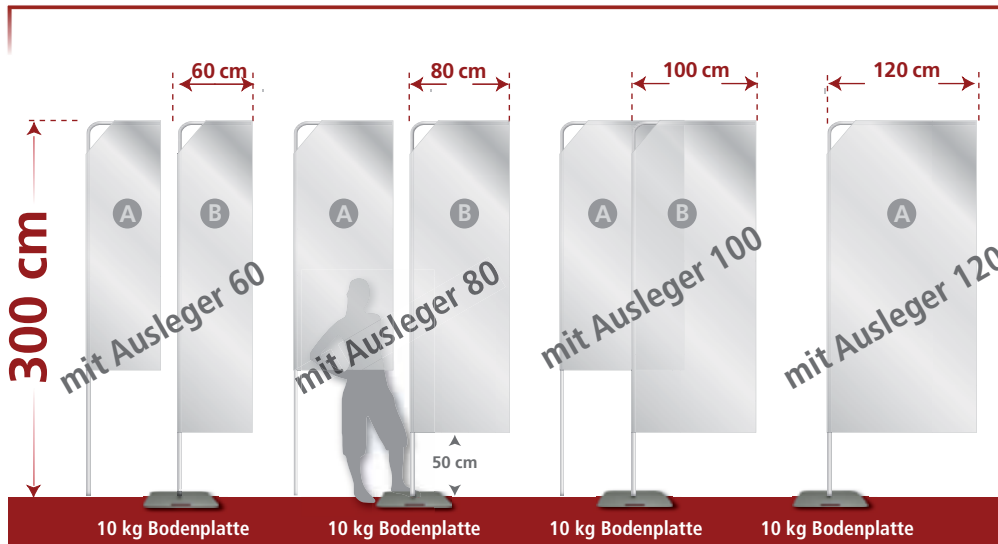

GRÖSSE SYSTEMHÖHE
M1 190 cm

Fahnenmaße

	Breite	Fahnenhöhe	Breite	Fahnenhöhe
A	60 x	150 cm	80 x	150 cm

GRÖSSE SYSTEMHÖHE
M2 240 cm

Fahnenmaße

	Breite	Fahnenhöhe	Breite	Fahnenhöhe	Breite	Fahnenhöhe
A	60 x	150 cm	80 x	150 cm	100 x	190 cm
B	60 x	190 cm	80 x	190 cm	—	—

Lieferumfang pro Komplettsystem: Fahnen-Steck-System aus eloxiertem Aluminium, Bodenplatte mit Rotator, 6-C-Digitaldruck auf Fahnenstoff

Die Fahnenmasthöhen sind Zirka-Maße. Je nach Bodenhalterung geben Sie ca. 3-7 cm zu der Fahnenmasthöhe hinzu. Abweichungen von den hier angegebenen Größen können auftreten.

Vor Erstellung der Druckdaten lesen Sie folgendes PDF:

MOBILE FAHNEN

Die 6 Systemgrößen

GRÖSSE 3 GRÖSSE 4

Layouthinweise & Beschnittzugaben für mobile Fahnen

Seite 2/3

GRÖSSE M3 SYSTEMHÖHE 300 cm

Fahnenmaße

	Breite	Fahnenhöhe	Breite	Fahnenhöhe	Breite	Fahnenhöhe	Breite	Fahnenhöhe
A	60	200	80	200	100	200	120	250
B	60	250	80	250	100	250	—	—

GRÖSSE M4 SYSTEMHÖHE 350 cm

Fahnenmaße

	Breite	Fahnenhöhe	Breite	Fahnenhöhe	Breite	Fahnenhöhe
A	80	200	100	200	120	250
B	80	250	100	250	120	300
C	80	300	100	300	—	—