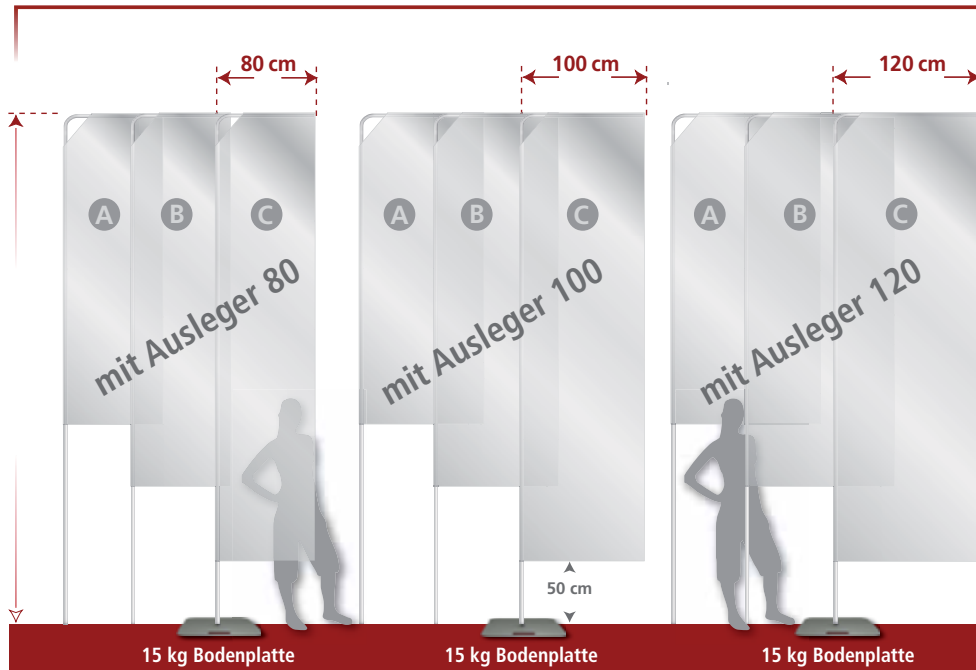

	Breite	Fahnenhöhe	Breite	Fahnenhöhe	Breite	Fahnenhöhe	Breite	Fahnenhöhe
A	60	200	80	200	100	200	120	250
B	60	250	80	250	100	250	—	—

GRÖSSE M4 SYSTEMHÖHE 350 cm

Fahnenmaße

	Breite	Fahnenhöhe	Breite	Fahnenhöhe	Breite	Fahnenhöhe
A	80	200	100	200	120	250
B	80	250	100	250	120	300
C	80	300	100	300	—	—

Lieferumfang pro Komplettsystem: Fahnen-Steck-System aus eloxiertem Aluminium, Bodenplatte mit Rotator, 6-C-Digitaldruck auf Fahnenstoff

Die Fahnenmasthöhen sind Zirka-Maße. Je nach Bodenhalterung geben Sie ca. 3-7 cm zu der Fahnenmasthöhe hinzu. Abweichungen von den hier angegebenen Größen können auftreten.

Vor Erstellung der Druckdaten lesen Sie folgendes PDF:

Layouthinweise & Beschnittzugaben für mobile Fahnen

MOBILE FAHNEN

Die 6 Systemgrößen

GRÖSSE 5 GRÖSSE 6

Seite 3/3

GRÖSSE M5 SYSTEMHÖHE 410 cm

Fahnenmaße

	Breite	Fahnenhöhe	Breite	Fahnenhöhe	Breite	Fahnenhöhe
A	80	250	100	250	120	250
B	80	300	100	300	120	300
C	80	360	100	360	120	360

GRÖSSE M6 SYSTEMHÖHE 440 cm

Fahnenmaße

	Breite	Fahnenhöhe	Breite	Fahnenhöhe	Breite	Fahnenhöhe
A	80	300	100	300	120	300
B	80	350	100	350	120	350
C	80	390	100	390	120	390