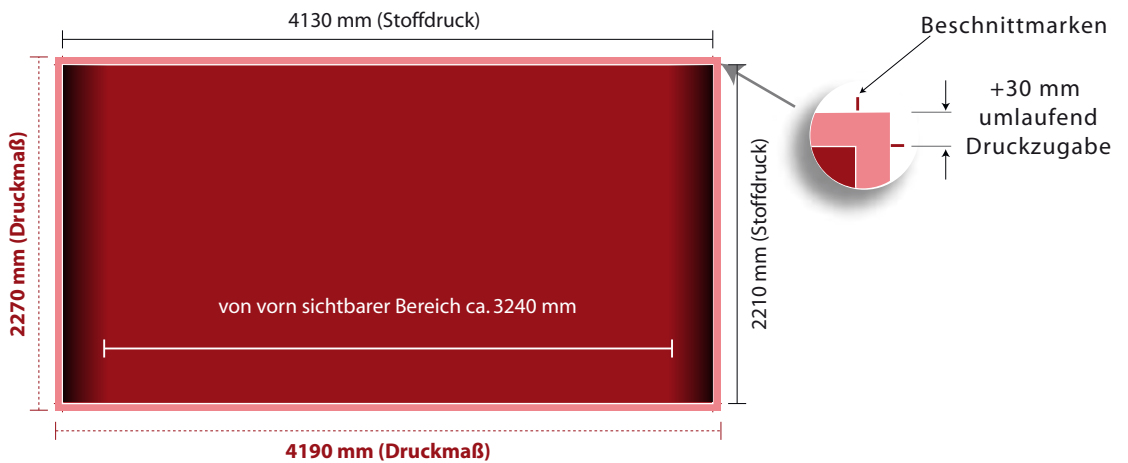

### MERKEN

Legen Sie immer ihre Grafik im kompletten Druckmaß an! (Stoffdruck + Zugabe)

TF 4 x 3

# Gebogene Ausführung

TF 4 x 3  
gebogen

Stoffdruck: 4130 x 2210 mm  
Druckmaß: 4190 x 2270 mm

An den Seiten verläuft die Grafik ca. 40 cm in der Rundung nach hinten!

## Gebogene Ausführung

TF 5 x 3  
gebogen

Stoffdruck: 4805 x 2210 mm  
Druckmaß: 4875 x 2270 mm

An den Seiten verläuft die Grafik ca. 40 cm in der Rundung nach hinten!