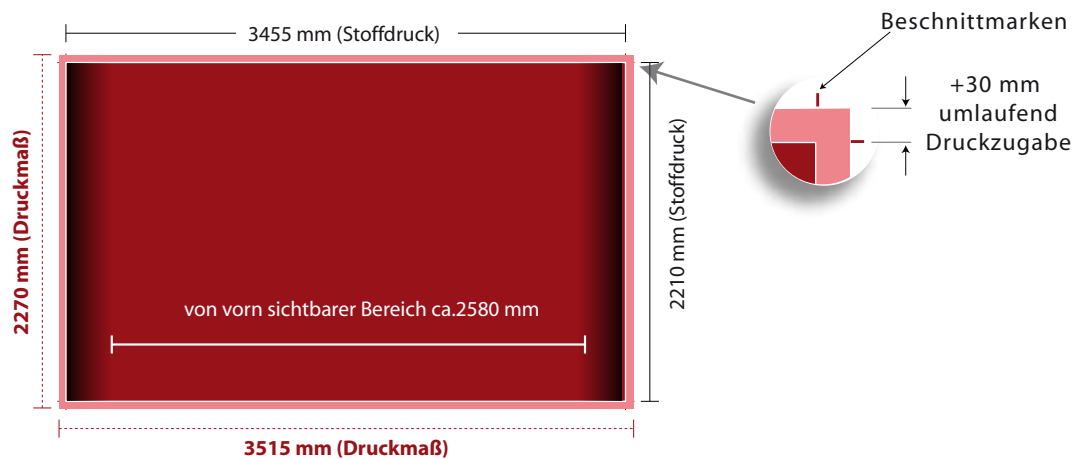

Stoffdruck: 2785 x 2210 mm  
Druckmaß: 2845 x 2270 mm

An den Seiten verläuft die Grafik ca. 40 cm in der Rundung nach hinten!

## Schnellübersicht Datencheck

**TF 3 x 3**  
gebogen

Stoffdruck: 3455 x 2210 mm  
Druckmaß: 3515 x 2270 mm

An den Seiten verläuft die Grafik ca. 40 cm in der Rundung nach hinten!

## Gebogene Ausführung

TF 5 x 3  
gebogen

Stoffdruck: 4805 x 2210 mm  
Druckmaß: 4875 x 2270 mm

An den Seiten verläuft die Grafik ca. 40 cm in der Rundung nach hinten!