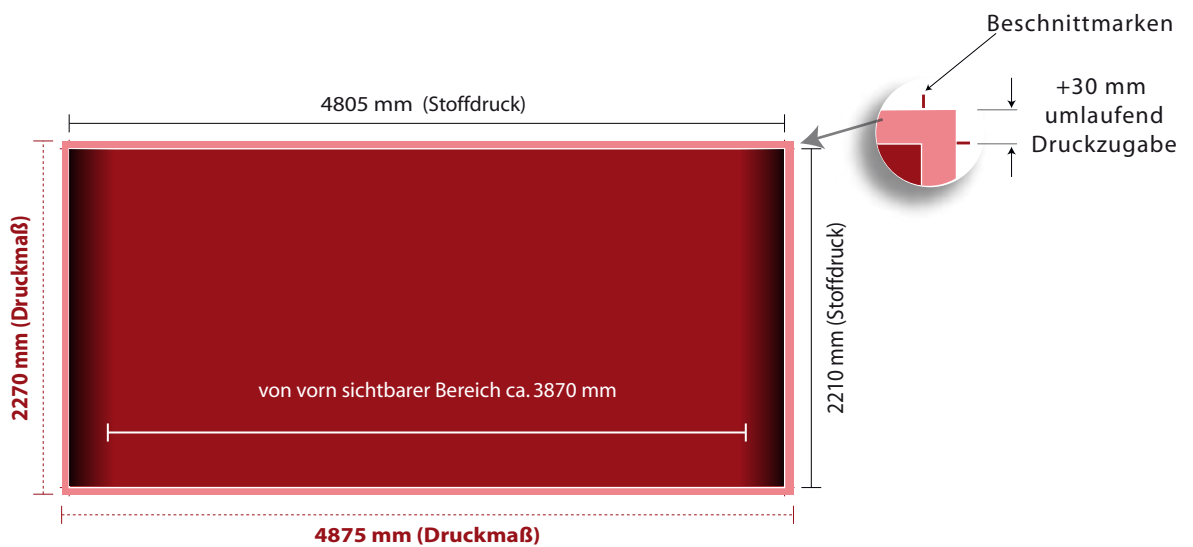

Stoffdruck: 2785 x 2210 mm  
Druckmaß: 2845 x 2270 mm

An den Seiten verläuft die Grafik ca. 40 cm in der Rundung nach hinten!

### MERKEN

Legen Sie immer ihre Grafik im kompletten Druckmaß an! (Stoffdruck + Zugabe)

TF 5 x 3

## Gebogene Ausführung

TF 5 x 3  
gebogen

Stoffdruck: 4805 x 2210 mm  
Druckmaß: 4875 x 2270 mm

An den Seiten verläuft die Grafik ca. 40 cm in der Rundung nach hinten!