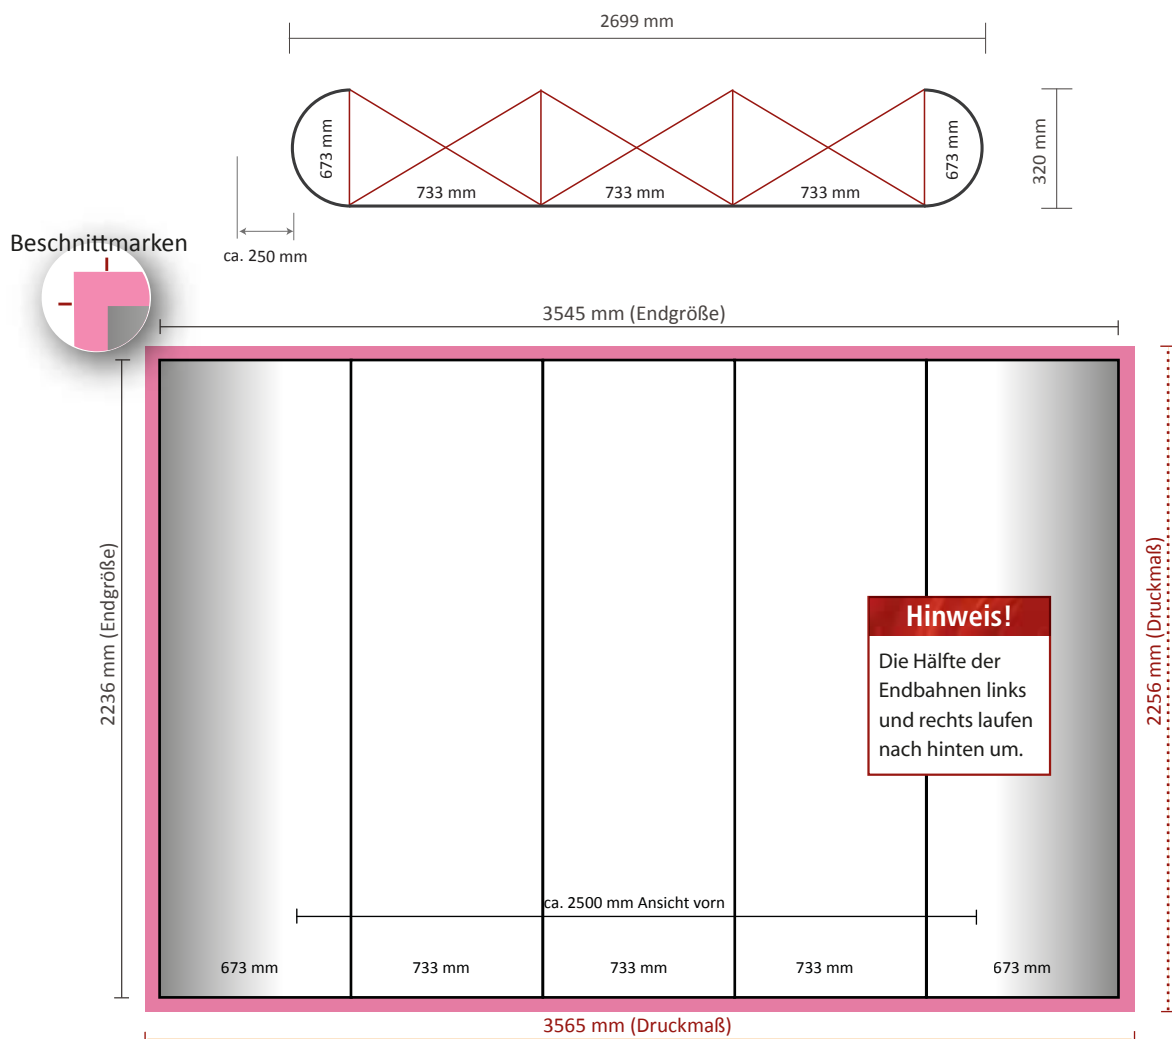

PopUp-Displaywand 3 x 3, gerade

Technische Details	Außenmaße des Systems:	2699 x 320 x 2240 mm (B/T/H)
	Maße der Verpackungseinheit :	710 x 420 x 1000 mm (L/B/H)
	Gewicht der Verpackungseinheit:	30,5 kg (inkl. Transportkoffer)

Graphische Details	Anzahl der Druckbahnen:	5
	Größe der Druckbahnen vorn:	773 x 2236 mm (B/H)
	Größe der Druckbahnen seitlich:	673 x 2236 mm (B/H)
	Werbefläche/ Endgröße:	3545 x 2236 mm (B/H)
	Druckmaß inkl. 10 mm Beschnitt:	3565 x 2256 mm (B/H)

MERKEN

Die Druckbahnen nicht einzeln liefern!
Legen Sie die Displaywand immer im kompletten Druckmaß an!

Schnellübersicht Datencheck

- ☒ Druckmaß 3565 x 2256 mm
- ☒ Rundung der Endbahnen beachtet
- ☒ PDF/X1a-Standard
- ☒ Alle Schriften zu Kurven gewandelt
- ☒ CMYK-Farbraum
- ☒ Beschnittmarken sind außerhalb des Druckmaßes
- ☒ ausreichend Auflösung