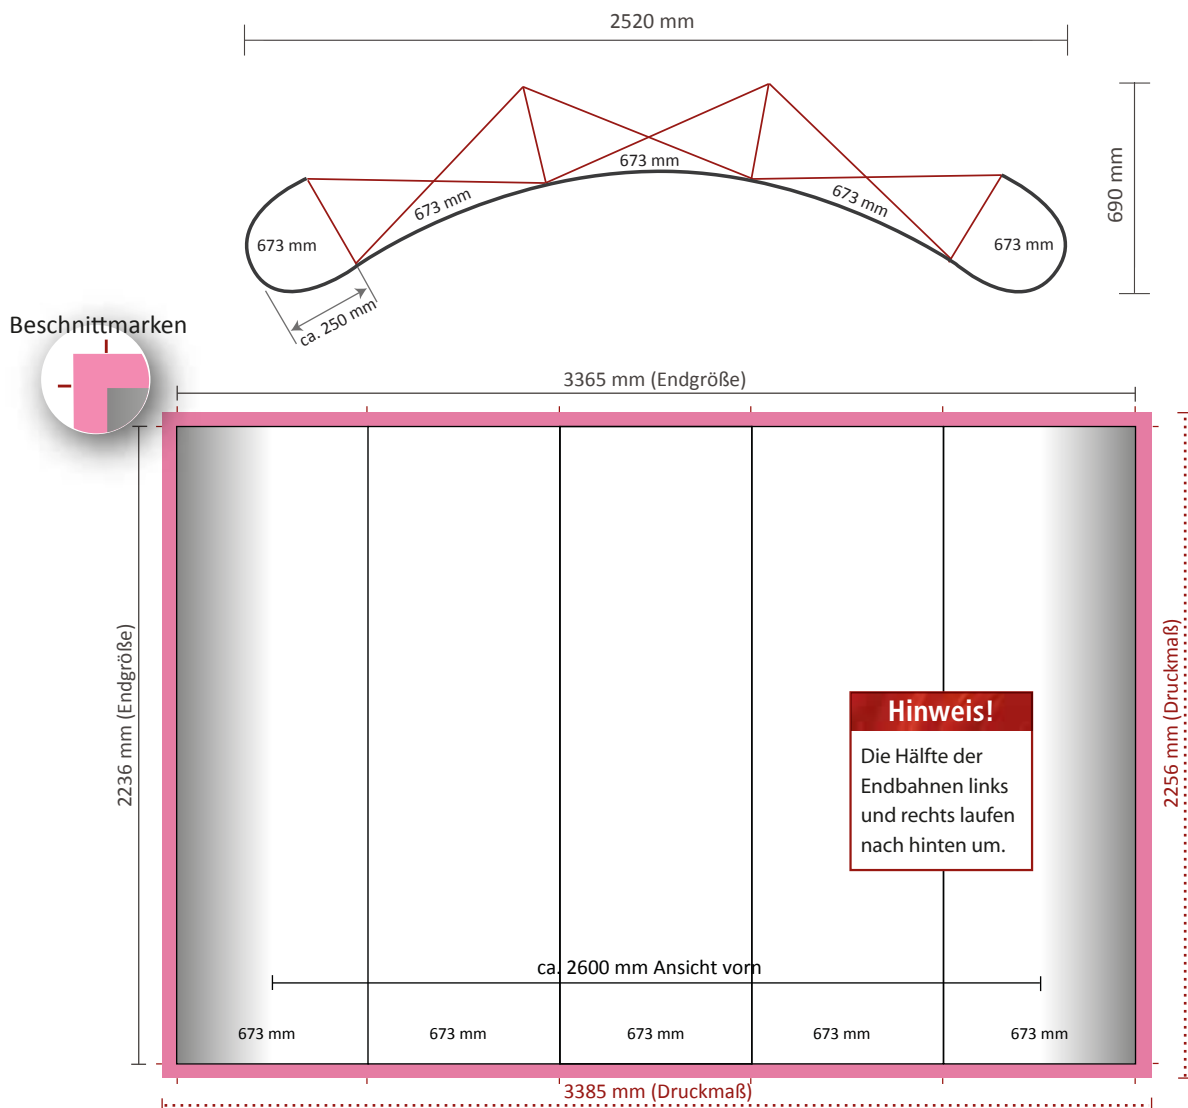

PopUp-Displaywand 3 x 3, gebogen

Technische Details	Außenmaße des Systems:	2520 x 690 x 2240 mm (B/T/H)
	Maße der Verpackungseinheit :	710 x 420 x 1000 mm (L/B/H)
	Gewicht der Verpackungseinheit:	30,5 kg (inkl. Transportkoffer)

Graphische Details	Anzahl der Druckbahnen:	5
	Tatsächliche Größe der Druckbahn:	673 x 2236 mm (B/H)
	Werbefläche/ Endgröße:	3365 x 2236 mm (B/H)
	Druckmaß inkl. 10 mm Beschnitt:	3385 x 2256 mm (B/H)

MERKEN

Die Druckbahnen nicht einzeln liefern!
Legen Sie die Displaywand immer im kompletten Druckmaß an!

Schnellübersicht Datencheck

- ✓ Druckmaß 3385 x 2256 mm
- ✓ PDF/X1a-Standard
- ✓ CMYK-Farbraum
- ✓ ausreichend Auflösung
- ✓ Rundung der Endbahnen beachtet
- ✓ Alle Schriften zu Kurven gewandelt
- ✓ Beschnittmarken sind außerhalb des Druckmaßes