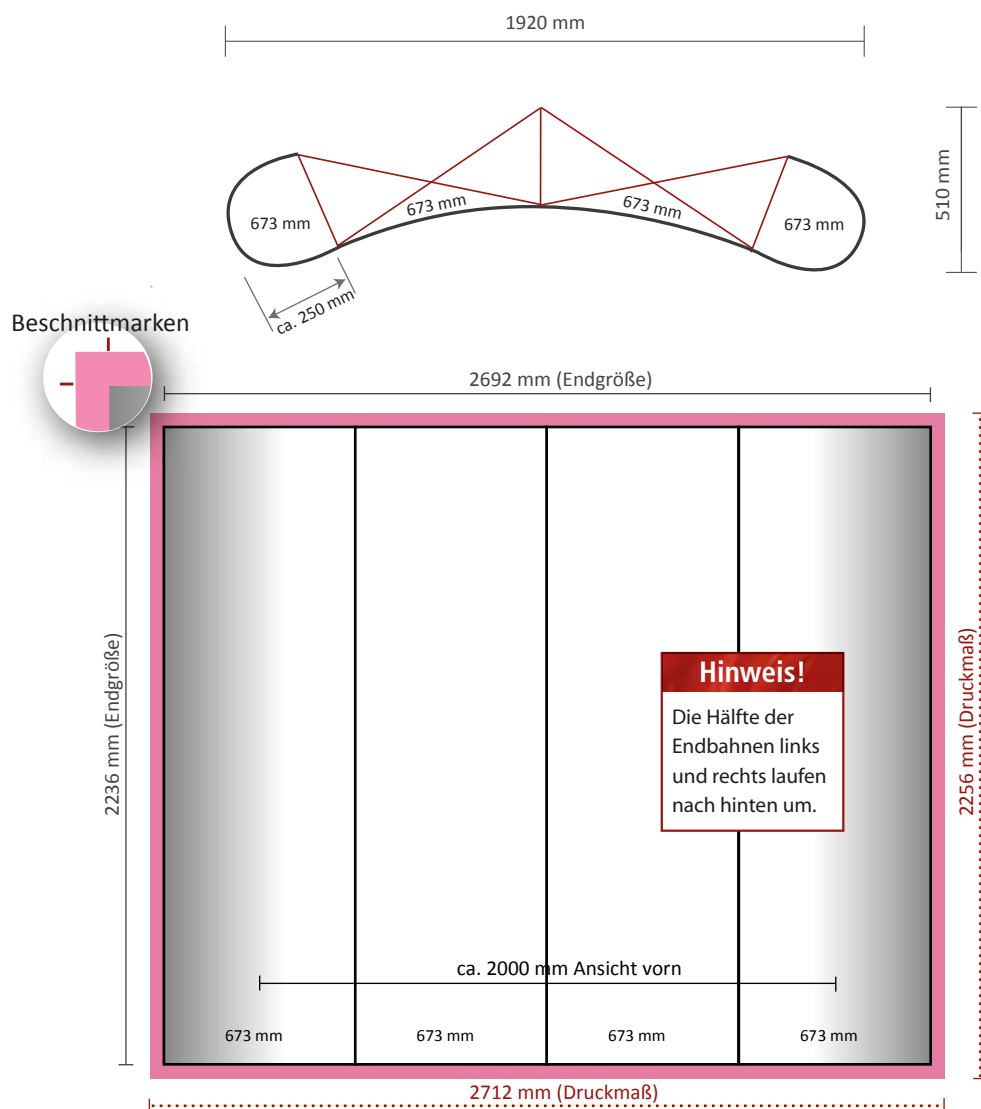

PopUp-Displaywand 2 x 3, gebogen

Technische Details	Außenmaße des Systems:	1920 x 510 x 2240 mm (B/T/H)
	Maße der Verpackungseinheit :	710 x 420 x 1000 mm (L/B/H)
	Gewicht der Verpackungseinheit:	27,5 kg (inkl. Transportkoffer)

Graphische Details	Anzahl der Druckbahnen:	4
	Tatsächliche Größe der Druckbahn:	673 x 2236 mm (B/H)
	Werbefläche (Endgröße):	2692 x 2236 mm (B/H)
	Druckmaß inkl. 10 mm Beschnitt:	2712 x 2256 mm (B/H)

MERKEN

Die Druckbahnen nicht einzeln liefern!
Legen Sie die Displaywand immer im kompletten Druckmaß an!

Schnellübersicht Datencheck

- ✓ Druckmaß 2712 x 2256 mm
- ✓ PDF/X1a-Standard
- ✓ CMYK-Farbraum
- ✓ ausreichend Auflösung
- ✓ Rundung der Endbahnen beachtet
- ✓ Alle Schriften zu Kurven gewandelt
- ✓ Beschnittmarken sind außerhalb des Druckmaßes