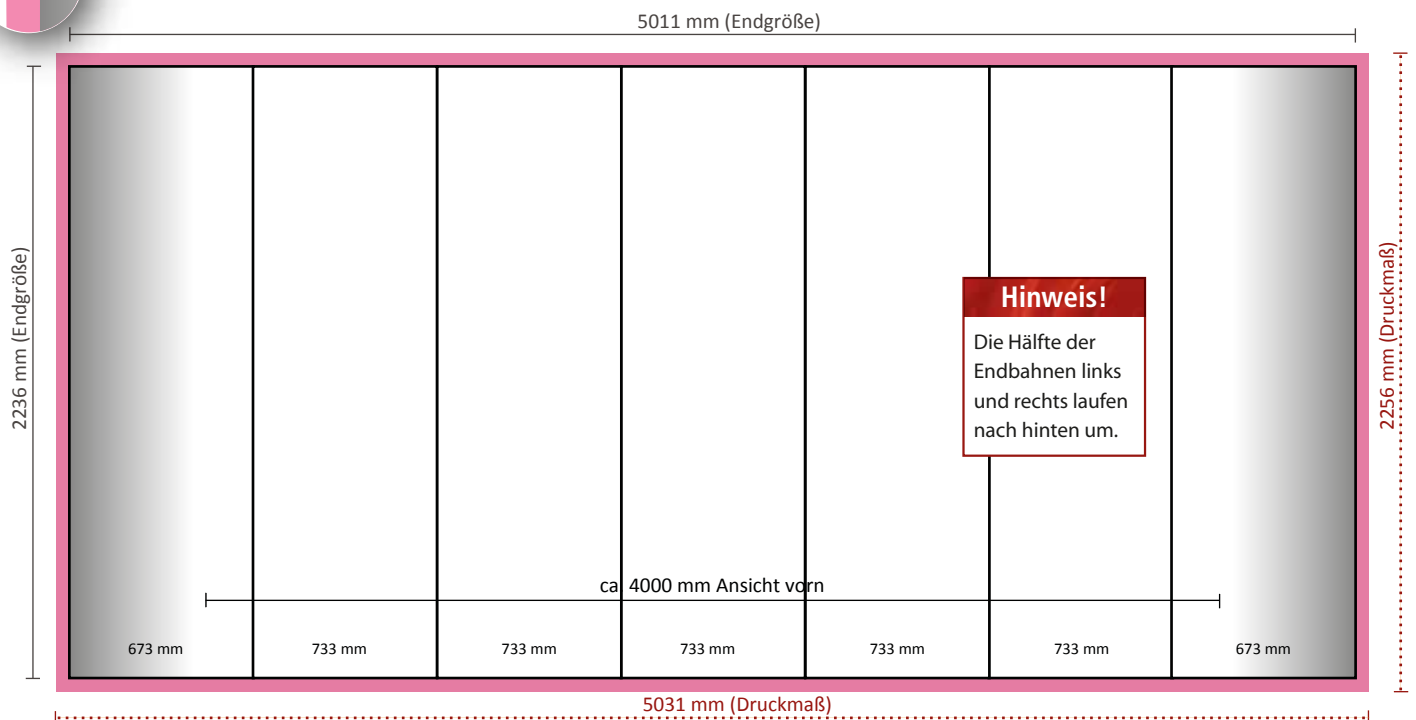

PopUp-Displaywand 5 x 3, gerade

Technische Details	Außenmaße des Systems:	4165 x 320 x 2240 mm (B/T/H)
	Maße der Verpackungseinheit :	710 x 420 x 1000 mm (L/B/H)
	Gewicht der Verpackungseinheit:	36,5 kg (inkl. Transportkoffer)

Graphische Details	Anzahl der Druckbahnen:	7
	Größe der Druckbahnen vorn:	773 x 2236 mm (B/H)
	Größe der Druckbahnen seitlich:	673 x 2236 mm (B/H)
	Werbefläche/ Endgröße:	5011 x 2236 mm (B/H)
	Druckmaß inkl. 10 mm Beschnitt:	5031 x 2256 mm (B/H)

MERKEN

Die Druckbahnen nicht einzeln liefern!
Legen Sie die Displaywand immer im kompletten Druckmaß an!

Beschnittmarken

Schnellübersicht Datencheck

- ☒ Druckmaß 5031 x 2256 mm
- ☒ PDF/X1a-Standard
- ☒ CMYK-Farbraum
- ☒ ausreichend Auflösung
- ☒ Rundung der Endbahnen beachtet
- ☒ Alle Schriften zu Kurven gewandelt
- ☒ Beschnittmarken sind außerhalb des Druckmaßes