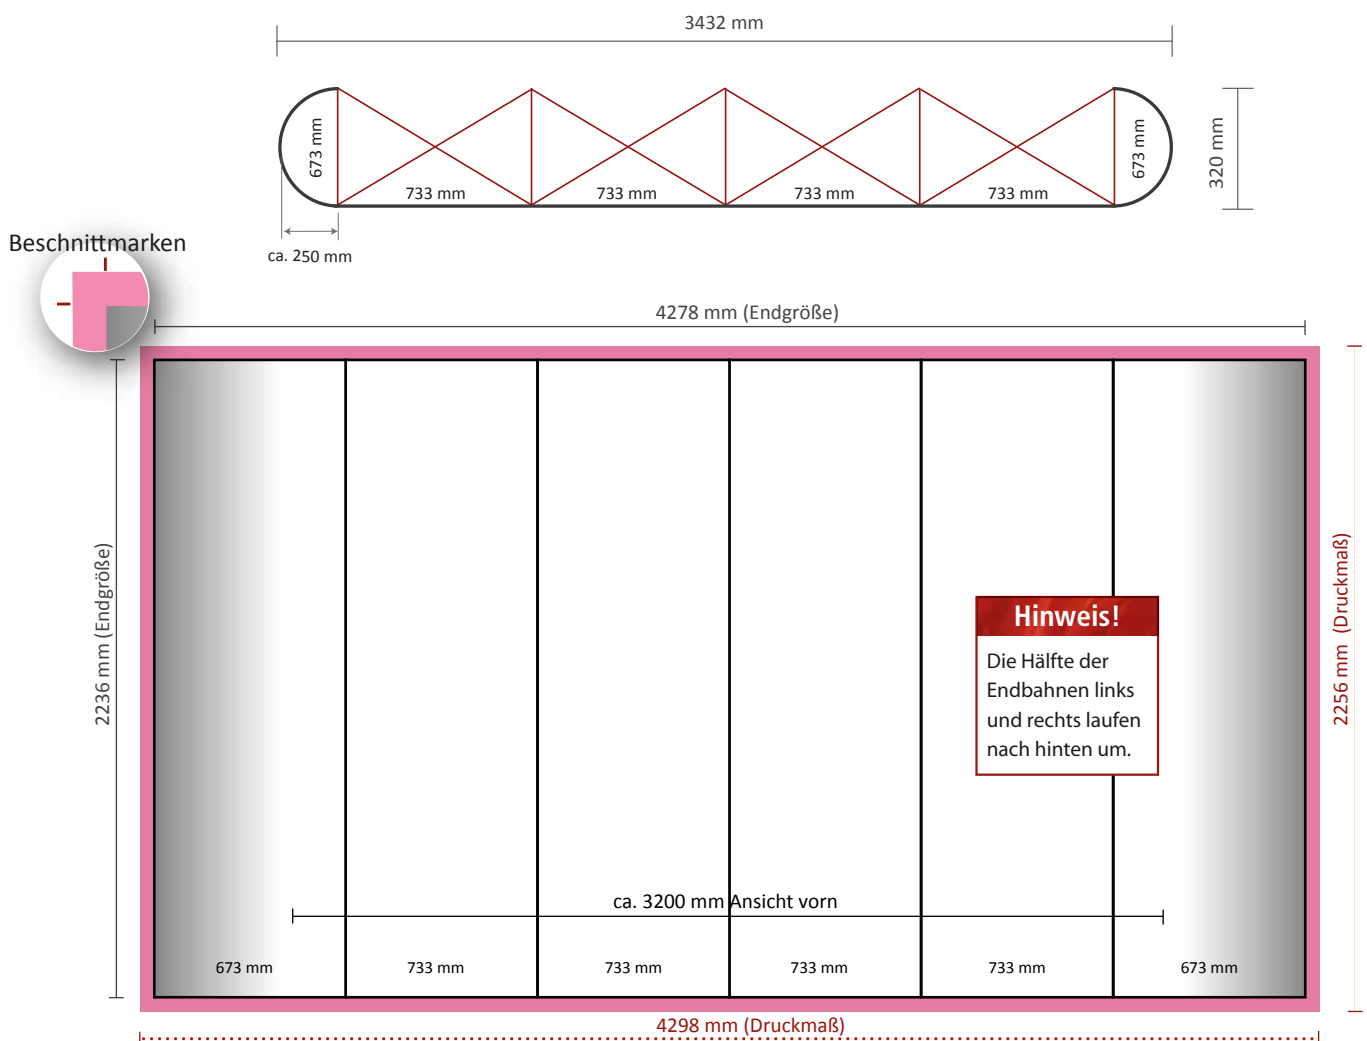

PopUp-Displaywand 4 x 3, gerade

Technische Details	Außenmaße des Systems:	3432 x 320 x 2240 mm (B/T/H)
	Maße der Verpackungseinheit :	710 x 420 x 1000 mm (L/B/H)
	Gewicht der Verpackungseinheit:	33,5 kg (inkl. Transportkoffer)

Graphische Details	Anzahl der Druckbahnen:	6
	Größe der Druckbahnen vorn:	773 x 2236 mm (B/H)
	Größe der Druckbahnen seitlich:	673 x 2236 mm (B/H)
	Werbefläche/ Endgröße:	4278 x 2236 mm (B/H)
	Druckmaß inkl. 10 mm Beschnitt:	4298 x 2256 mm (B/H)

MERKEN

Die Druckbahnen nicht einzeln liefern!
Legen Sie die Displaywand immer im kompletten Druckmaß an!

Schnellübersicht Datencheck

- ☒ Druckmaß 4298 x 2256 mm
- ☒ PDF/X1a-Standard
- ☒ CMYK-Farbraum
- ☒ ausreichend Auflösung
- ☒ Rundung der Endbahnen beachtet
- ☒ Alle Schriften zu Kurven gewandelt
- ☒ Beschnittmarken sind außerhalb des Druckmaßes