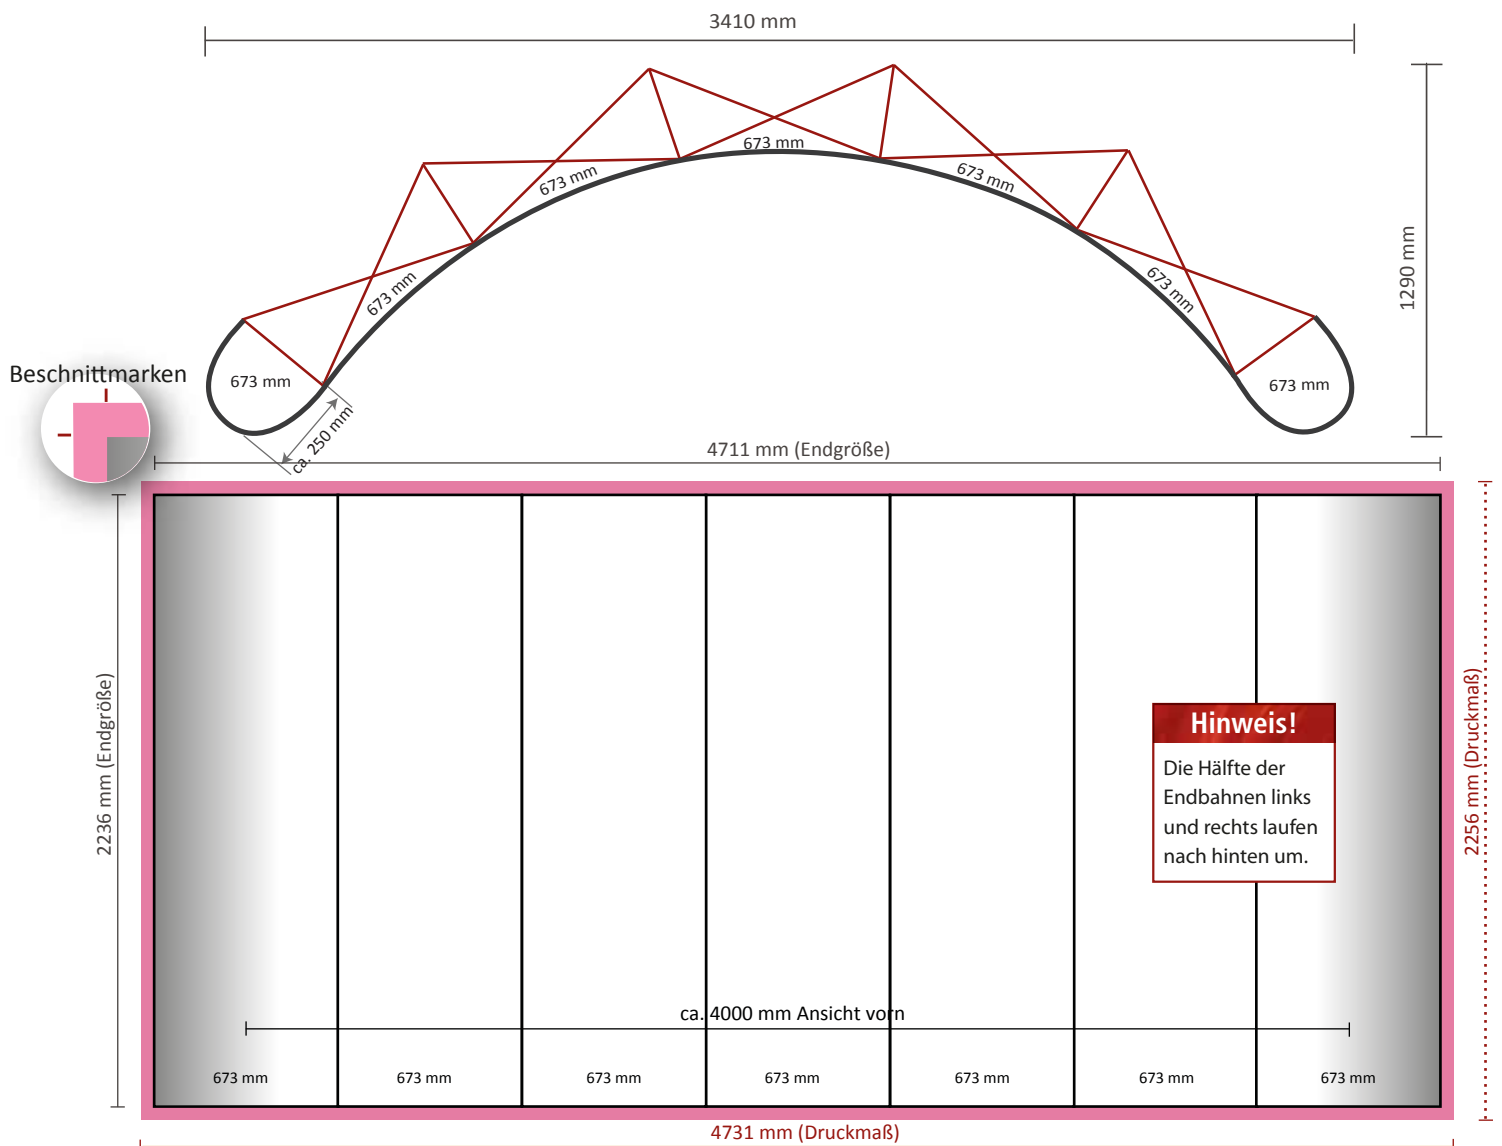

PopUp-Displaywand 5 x 3, gebogen

Technische Details	Außenmaße des Systems:	3410 x 1290 x 2240 mm (B/T/H)
	Maße der Verpackungseinheit :	710 x 420 x 1000 mm (L/B/H)
	Gewicht der Verpackungseinheit:	36,5 kg (inkl. Transportkoffer)

Graphische Details	Anzahl der Druckbahnen:	7
	Tatsächliche Größe der Druckbahn:	673 x 2236 mm (B/H)
	Werbefläche/ Endgröße:	4711 x 2236 mm (B/H)
	Druckmaß inkl. 10 mm Beschnitt:	4731 x 2256 mm (B/H)

MERKEN

Die Druckbahnen nicht einzeln liefern!
Legen Sie die Displaywand immer im kompletten Druckmaß an!

Schnellübersicht Datencheck

- ☒ Druckmaß 4731 x 2256 mm
- ☒ Rundung der Endbahnen beachtet
- ☒ PDF/X1a-Standard
- ☒ Alle Schriften zu Kurven gewandelt
- ☒ CMYK-Farbraum
- ☒ Beschnittmarken sind außerhalb des Druckmaßes
- ☒ ausreichend Auflösung