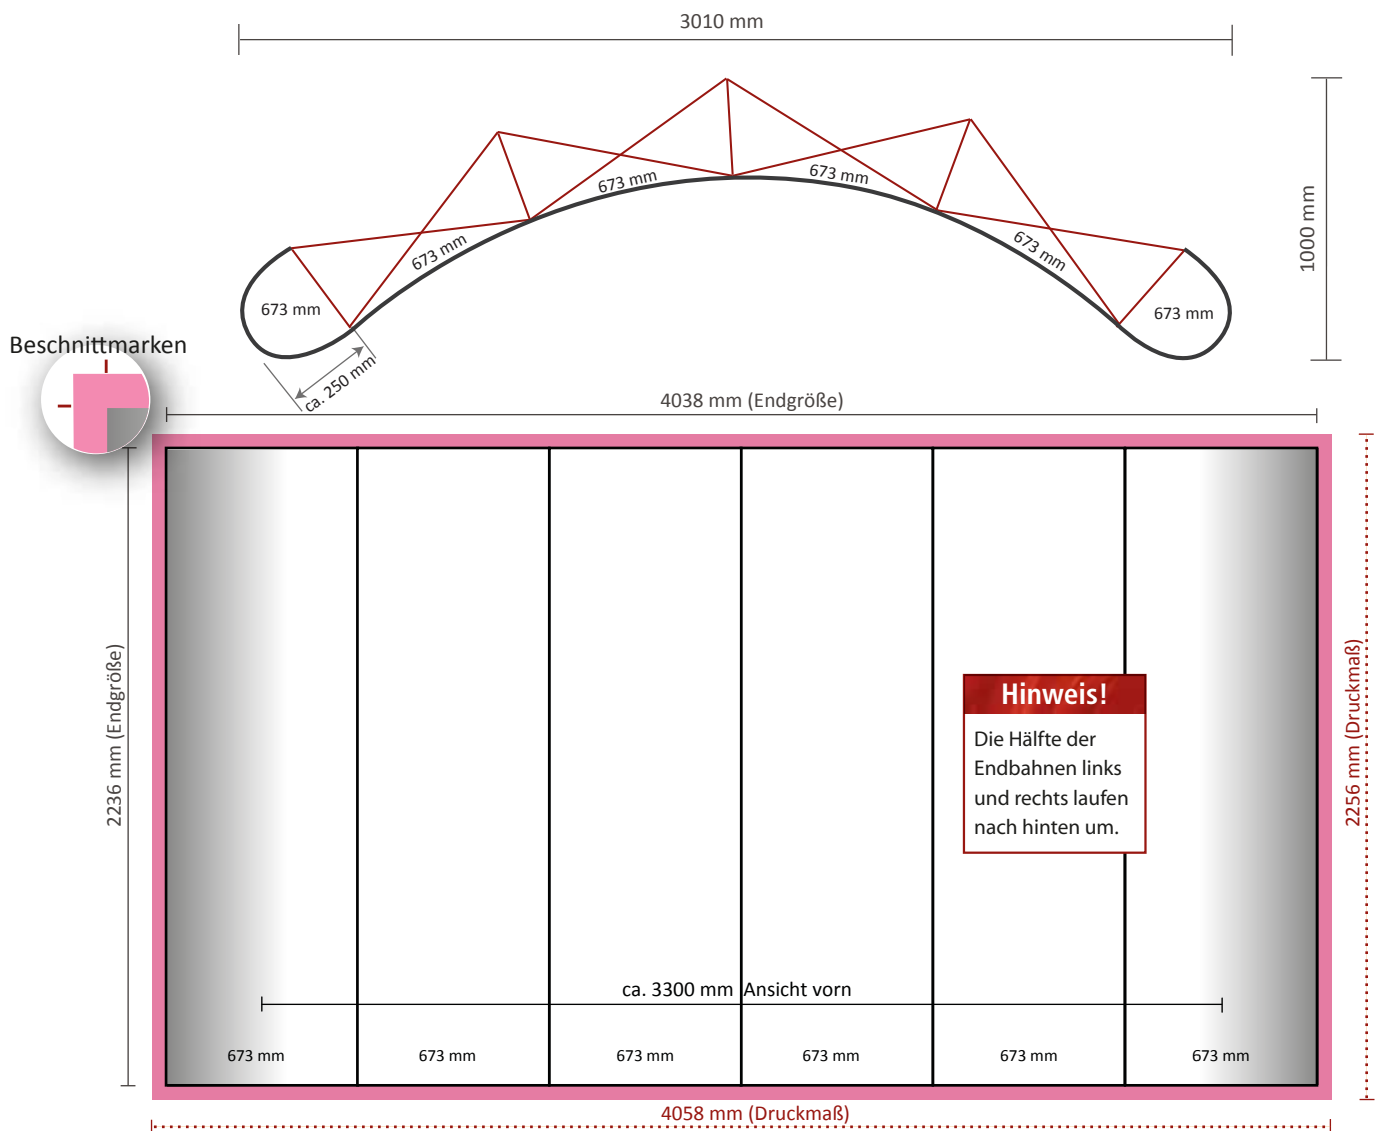

PopUp-Displaywand 4 x 3, gebogen

Technische Details	Außenmaße des Systems:	3010 x 1000 x 2240 mm (B/T/H)
	Maße der Verpackungseinheit :	710 x 420 x 1000 mm (L/B/H)
	Gewicht der Verpackungseinheit:	33,5 kg (inkl. Transportkoffer)

Graphische Details	Anzahl der Druckbahnen:	6
	Tatsächliche Größe der Druckbahn:	673 x 2236 mm (B/H)
	Werbefläche/ Endgröße:	4038 x 2236 mm (B/H)
	Druckmaß inkl. 10 mm Beschnitt:	4058 x 2256 mm (B/H)

MERKEN

Die Druckbahnen nicht einzeln liefern!
Legen Sie die Displaywand immer im kompletten Druckmaß an!

Schnellübersicht Datencheck

- ☒ Druckmaß 4058 x 2256 mm
- ☒ Rundung der Endbahnen beachtet
- ☒ PDF/X1a-Standard
- ☒ Alle Schriften zu Kurven gewandelt
- ☒ CMYK-Farbraum
- ☒ Beschnittmarken sind außerhalb des Druckmaßes
- ☒ ausreichend Auflösung