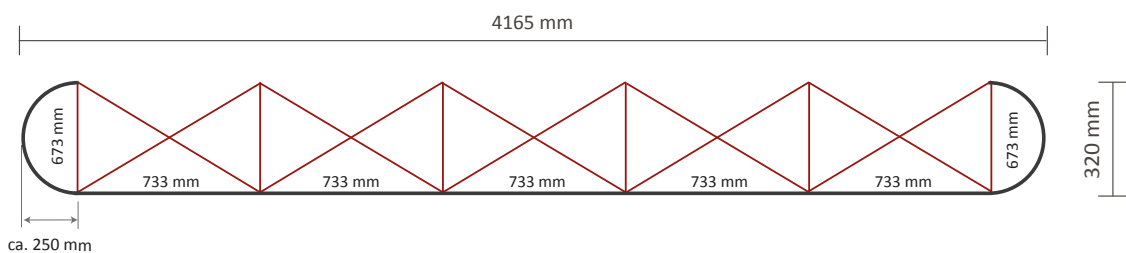

PopUp-Displaywand 5 x 3, gerade

Technische Details	Außenmaße des Systems:	4165 x 320 x 2240 mm (B/T/H)
	Maße der Verpackungseinheit :	710 x 420 x 1000 mm (L/B/H)
	Gewicht der Verpackungseinheit:	36,5 kg (inkl. Transportkoffer)

Graphische Details	Anzahl der Druckbahnen:	7
	Größe der Druckbahnen vorn:	773 x 2236 mm (B/H)
	Größe der Druckbahnen seitlich:	673 x 2236 mm (B/H)
	Werbefläche/ Endgröße:	5011 x 2236 mm (B/H)
	Druckmaß inkl. 10 mm Beschnitt:	5031 x 2256 mm (B/H)

MERKEN

Die Druckbahnen nicht einzeln liefern!
Legen Sie die Displaywand immer im kompletten Druckmaß an!

Beschnittmarken

Schnellübersicht Datencheck

- ☒ Druckmaß 5031 x 2256 mm
- ☒ PDF/X1a-Standard
- ☒ CMYK-Farbraum
- ☒ ausreichend Auflösung
- ☒ Rundung der Endbahnen beachtet
- ☒ Alle Schriften zu Kurven gewandelt
- ☒ Beschnittmarken sind außerhalb des Druckmaßes