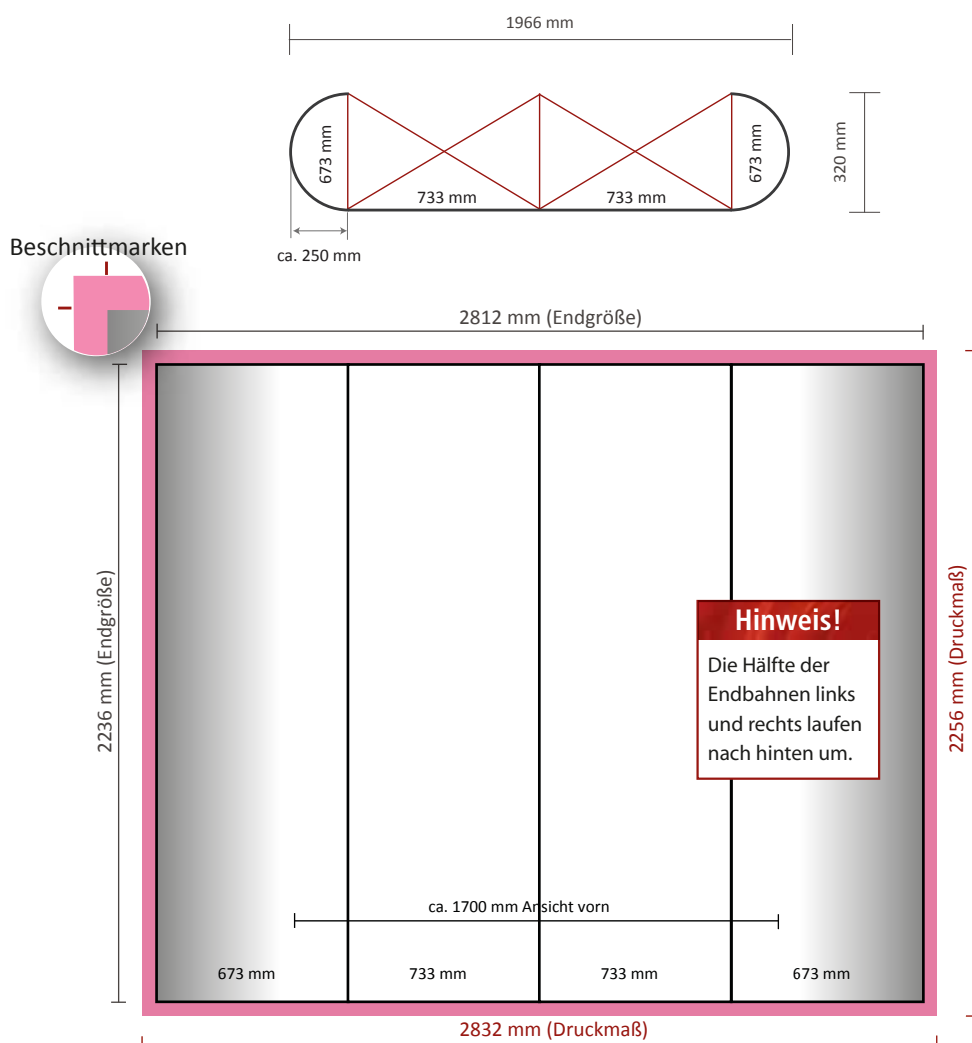

PopUp-Displaywand 2 x 3, gerade

Technische Details	Außenmaße des Systems:	1966 x 320 x 2240 mm (B/T/H)
	Maße der Verpackungseinheit :	710 x 420 x 1000 mm (L/B/H)
	Gewicht der Verpackungseinheit:	27,5 kg (inkl. Transportkoffer)

Graphische Details	Anzahl der Druckbahnen:	4
	Größe der Druckbahnen vorn:	773 x 2236 mm (B/H)
	Größe der Druckbahnen seitlich:	673 x 2236 mm (B/H)
	Werbefläche/ Endgröße:	2812 x 2236 mm (B/H)
	Druckmaß inkl. 10 mm Beschnitt:	2832 x 2256 mm (B/H)

MERKEN

Die Druckbahnen nicht einzeln liefern!
Legen Sie die Displaywand immer im kompletten Druckmaß an!

Schnellübersicht Datencheck

- ☒ Druckmaß 2832 x 2256 mm
- ☒ Rundung der Endbahnen beachtet
- ☒ PDF/X1a-Standard
- ☒ Alle Schriften zu Kurven gewandelt
- ☒ CMYK-Farbraum
- ☒ Beschnittmarken sind außerhalb des Druckmaßes
- ☒ ausreichend Auflösung